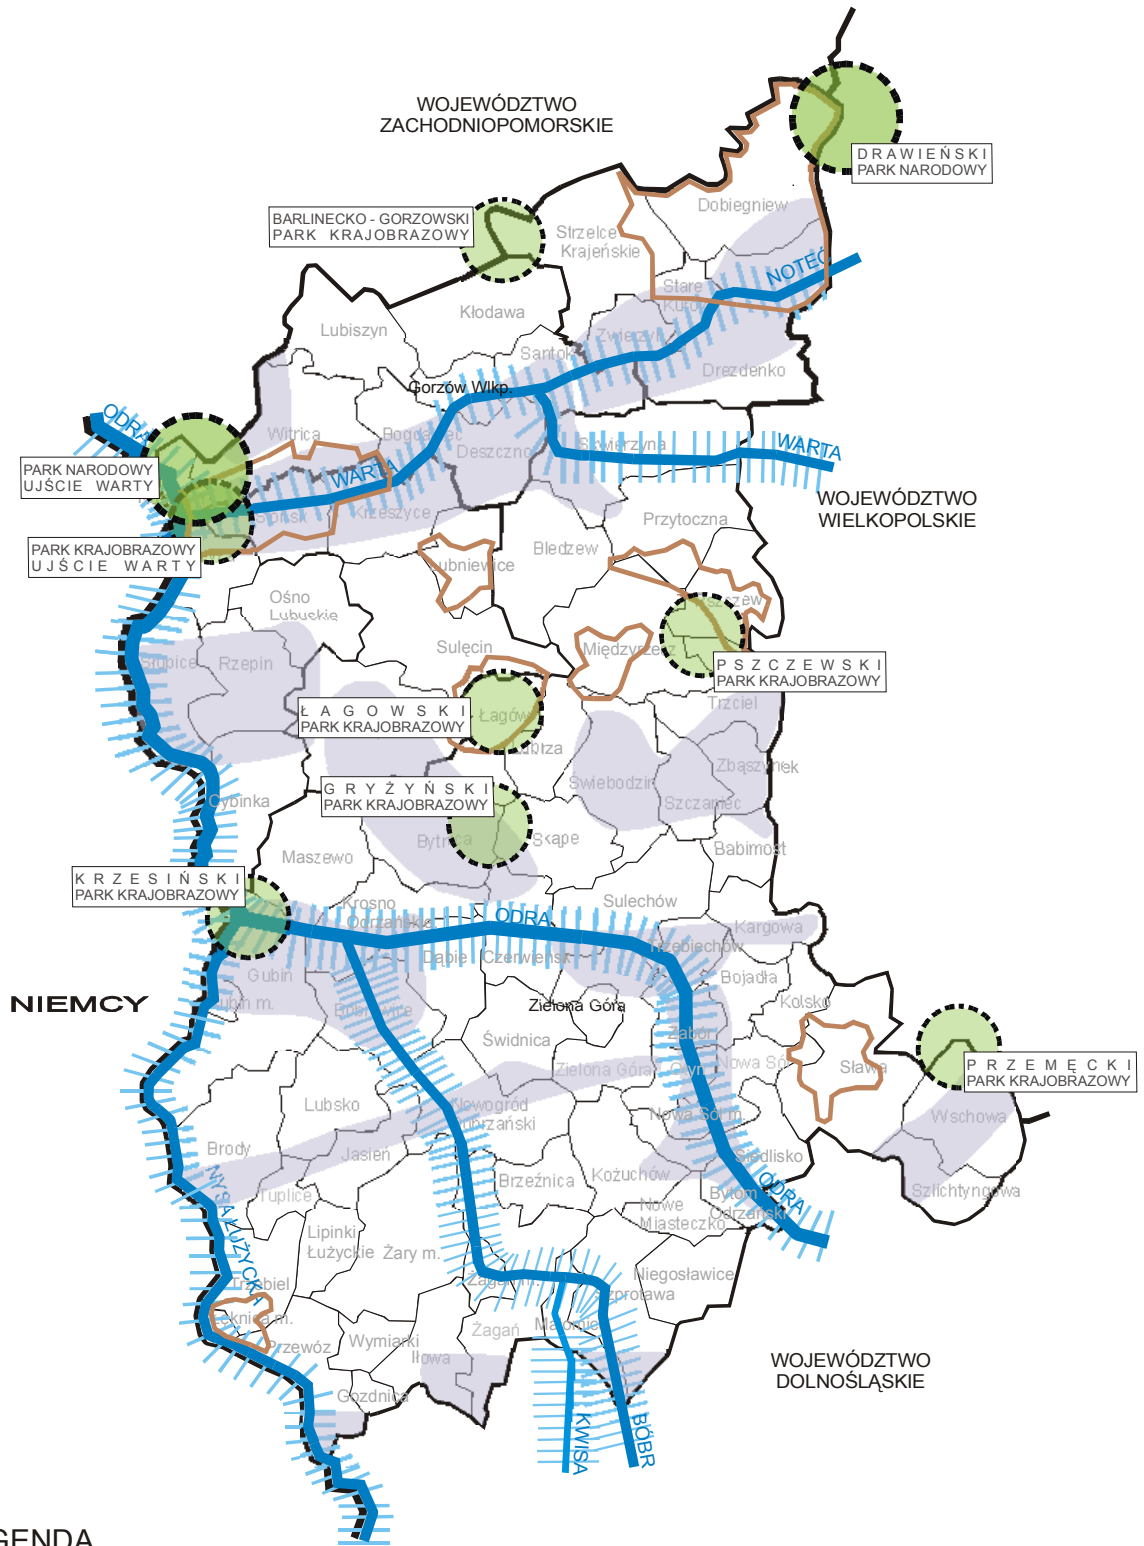

# LOKALIZACJA OBSZARÓW CENNYCH PRZYRODNICZO W WOJEWÓDZTWIE LUBUSKIM

## LEGENDA

-  OBSZAR O NAJWYŻSZEJ ATRAKCYJNOŚCI TURYSTYCZNEJ
-  GŁÓWNE ZBIORNIKI WÓD PODZIEMNYCH WYMAGAJĄCE OCHRONY
-  KORYTARZ EKOLOGICZNY
-  PARK NARODOWY
-  PARK KRAJOBRAZOWY